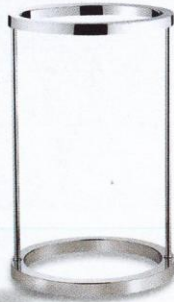

Lunaop
by Emiliana Martinelli
Martinelli Luce
www.martinelliluce.it

Parola
by Gae Aulenti e Piero Castiglioni
FontanaArte
www.fontanaarte.com

Tecla
by Marco Pagnoncelli
Icone Luce
www.iconeluce.com

Taccia small
by Achille e Pier Giacomo Castiglioni
Flos
www.flos.com