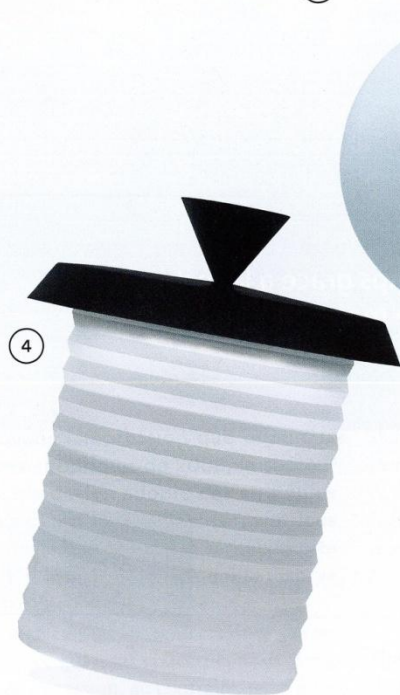

Maisons d'été, maisons
de soleil, du lac Léman à
la Méditerranée

Dossier
spécial
meubles

LAMPES BALADEUSES

Discrets et efficaces, ces luminaires nomades nous suivent partout. CLARA JANNET

1. Avec une poignée. Balade de Fermob, fermob.com
2. Bicolore et réversible. KOHO, design Mika Tolvanen pour Fontana Arte, fontanaarte.com
3. Accrocheuse. Tolomeo Paralume Outdoor de Artemide, artemide.com
4. Comme un lampion. Picnic, design Omar Carraglia pour Davide Groppi, davidegropi.com
5. Façon bilboquet. Bolla de Claudio Gatto, prototype (Master in Product Design, ECAL), claudiogatto.com
6. Imitation pouf. Agadir de Paola Lenti, paolalenti.it
7. Le look d'une vraie lampe. FollowMe, design Inma Bermúdez pour Maset, maset.com