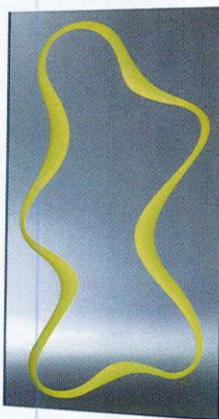

LES PRINCIPES DU STYLE

Caractérisés par des lignes fluides, organiques et colorées, voire flashy, les meubles et objets de Karim Rashid dégagent une énergie ultra positive.

1. CHAMALLOW Le confort est une affaire multiple : éclat des couleurs, douceur des matières, assise rebondie, légèreté du produit. Autant de paramètres à prendre en considération dans la création comme dans l'achat d'une chaise.

Shopping. Chaise en métal et XL Extralight, design Karim Rashid, «Bounce», prix sur demande, **Gufram**.

2. ARTY Le trait fluo souligne la silhouette qui vient se refléter dans ce miroir qui réunit l'objet utilitaire et l'œuvre d'art.

Shopping. Miroir en verre imprimé à Leds LGB télécommandées, 35 kg, design Karim Rashid, «Spline», prix sur demande, Reflect+ chez **Astéri**.

3. MULTILIGNE Passionné de design graphique, Karim Rashid a même écrit un ouvrage sur la question - *Digipop*, aux éditions Taschen - qui fourmille d'idées.

Shopping. Meuble sur roulettes, modules en mélaminé, 550 x 550 x 465 cm, imprimé du motif signé Karim Rashid, collection Flexous, à partir de 700 €, **Luca Boffi**.

1

2

3

Le shopping de Karim Rashid

Encore peu connu en France, le designer y commercialise déjà quelques-unes de ces icônes.

FUTURISTE. Chaise en résine recyclable, pour la maison ou le jardin, collection Vertex, 299 €, H 86 cm, **Vondom**.

CONNECTÉE. Cette lampe de table à Leds directionnelle est dotée d'un port USB, 67 x 43 cm, «Kinx», 270 €, **Fontana Arte**.

CULTE. Corbeille en polypropylène 100 % recyclable, capacité 9 litres, «Garbino», 10 €, **Umbra**.

DR X 6

Retrouvez la suite des conseils de Karim Rashid sur maisoncreative.com/karim-rashid