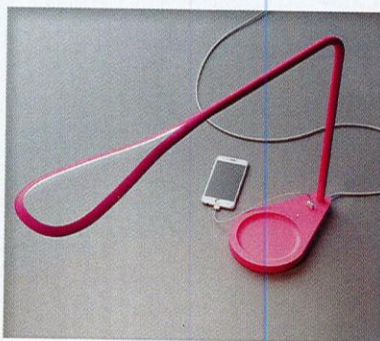

Shopping. Miroir en verre imprimé à Leds LGB télécommandées, 35 kg, design Karim Rashid, «Spline», prix sur demande, Reflect+ chez **Astéri**.

3. MULTILIGNE Passionné de design graphique, Karim Rashid a même écrit un ouvrage sur la question - *Digipop*, aux éditions Taschen - qui fourmille d'idées.

Shopping. Meuble sur roulettes, modules en mélaminé, 550 x 550 x 465 cm, imprimé du motif signé Karim Rashid, collection Flexous, à partir de 700 €, **Luca Boffi**.

1

2

3

Le shopping de Karim Rashid

Encore peu connu en France, le designer y commercialise déjà quelques-unes de ces icônes.

FUTURISTE. Chaise en résine recyclable, pour la maison ou le jardin, collection Vertex, 299 €, H 86 cm, **Vondom**.

CONNECTÉE. Cette lampe de table à Leds directionnelle est dotée d'un port USB, 67 x 43 cm, «Kinx», 270 €, **Fontana Arte**.