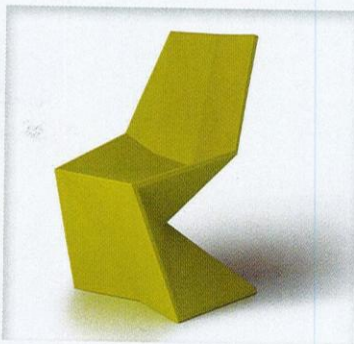

Shopping. Meuble sur roulettes, modules en mélaminé, 550 x 550 x 465 cm, imprimé du motif signé Karim Rashid, collection Flexous, à partir de 700 €, **Luca Boffi**.

1

2

3

Le shopping de Karim Rashid

Encore peu connu en France, le designer y commercialise déjà quelques-unes de ces icônes.

FUTURISTE. Chaise en résine recyclable, pour la maison ou le jardin, collection Vertex, 299 €, H 86 cm, **Vondom**.

CONNECTÉE. Cette lampe de table à Leds directionnelle est dotée d'un port USB, 67 x 43 cm, «Kinx», 270 €, **Fontana Arte**.