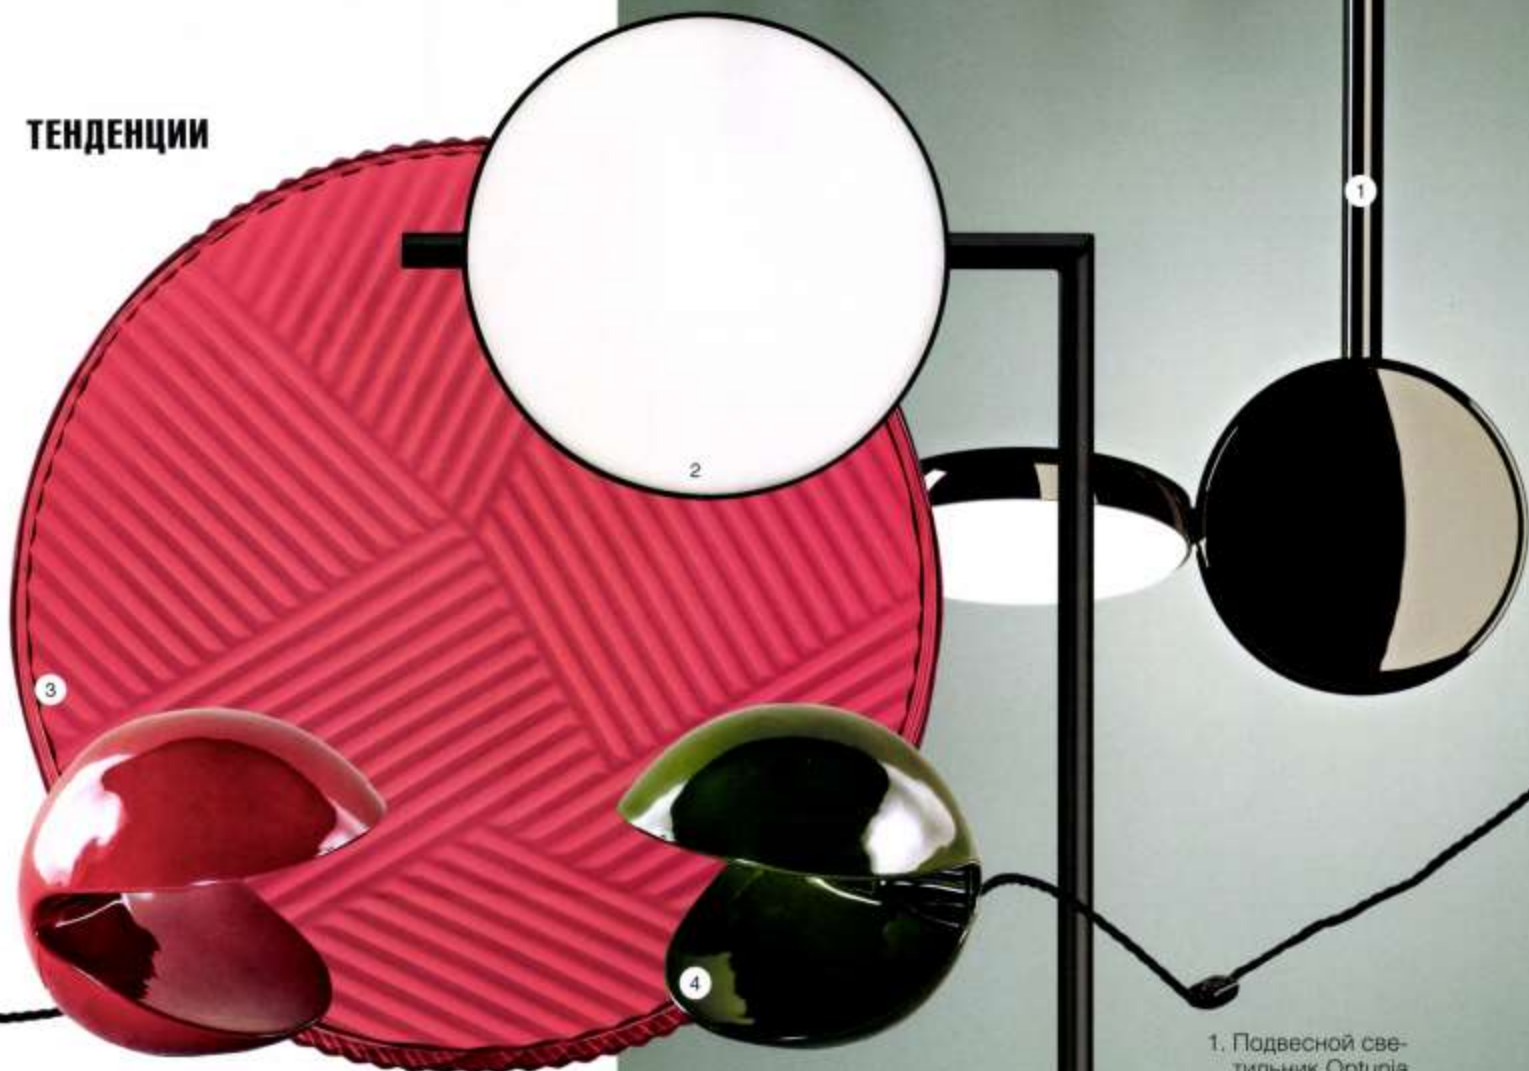

ИНТЕРЬЕР
С АТЛАНТОМ

Попасть в окружение

ВЕДУЩАЯ РУБРИКИ:
Марина Волкова

1. Подвесной светильник Optunia, дизайн Optunia, FontanaArte, www.fontanaarte.com
2. Торшер Captain Flint, дизайнер Майкл Анастасиадис, Flos, www.flos.com