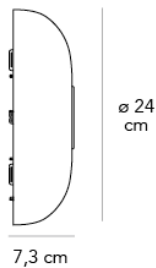

TROPICO PICCOLA

Gabriele e Oscar Buratti, 2020

lia di lampade Equatore, presentata nel 2017 ed ora ampliata con altre finiture, fino alle nuove Meridiano e Tropico. Forme di vetro e metallo che raccolgono, contengono e diffondono la luce nello spazio. Passando tra layer opalini, enfatizzata dalle curvature ricercate e dalla magia dei vetri soffiati, la luce è libera di creare effetti, disegni ed atmosfere sorprendenti ed affascinanti. Tropico è una calotta sferica in vetro opalino opaco, ribassata e fissata da una grande borchia in metallo a specchio. La famiglia è composta dalle versioni applique/plafoniera e tavolo, entrambe proposte in tre diverse misure....

Lampada da parete/plafone a luce diffusa dimmerabile a taglio fase. Diffusore in vetro soffiato opalino acidato. Bottone centrale in metallo galvanizzato. Led integrato.

MADE IN
IT

DIMMER
Dimmerabile

CERTIFICAZIONI
CEIP20