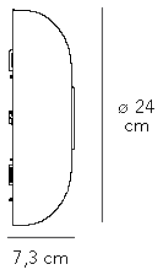

MADE IN

IT

DIMMER

Dimmerabile

CERTIFICAZIONI

CEIP20

COLORE

DESCRIZIONE MATERIALI

vetro, metallo galvanica

DESCRIZIONE COLORE

oro

TIPOLOGIA FONTE LUMINOSA

Scheda Led

CLASSE ENERGETICA

F

SORGENTE LUMINOSA

LED 20,5W (3000K, CRI>80, 2200Lm)

SKU

F4421605500OLE