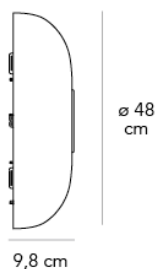

TROPICO GRANDE

Gabriele e Oscar Buratti, 2020

lia di lampade Equatore, presentata nel 2017 ed ora ampliata con altre finiture, fino alle nuove Meridiano e Tropic. Forme di vetro e metallo che raccolgono, contengono e diffondono la luce nello spazio. Passando tra layer opalini, enfatizzata dalle curvature ricercate e dalla magia dei vetri soffiati, la luce è libera di creare effetti, disegni ed atmosfere sorprendenti ed affascinanti. Tropicò è una calotta sferica in vetro opalino opaco, ribassata e fissata da una grande borchia in metallo a specchio. La famiglia è composta dalle versioni applique/plafoniera e tavolo, entrambe proposte in tre diverse misure....

Lampada da parete/plafone a luce diffusa dimmerabile a taglio fase. Diffusore in vetro soffiato opalino acidato. Bottone centrale in metallo galvanizzato. Led integrato.

MADE IN
IT

DIMMER
Dimmerabile

CERTIFICAZIONI
CEIP20