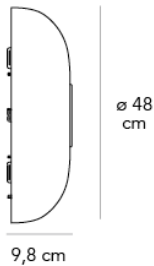

## TROPICO GRANDE

Gabriele e Oscar Buratti, 2020

lia di lampade Equatore, presentata nel 2017 ed ora ampliata con altre finiture, fino alle nuove Meridiano e Tropic. Forme di vetro e metallo che raccolgono, contengono e diffondono la luce nello spazio. Passando tra layer opalini, enfatizzata dalle curvature ricercate e dalla magia dei vetri soffiati, la luce è libera di creare effetti, disegni ed atmosfere sorprendenti ed affascinanti. Tropicò è una calotta sferica in vetro opalino opaco, ribassata e fissata da una grande borchia in metallo a specchio. La famiglia è composta dalle versioni applique/plafoniera e tavolo, entrambe proposte in tre diverse misure....

Lampada da parete/plafone a luce diffusa dimmerabile a taglio fase. Diffusore in vetro soffiato opalino acidato. Bottone centrale in metallo galvanizzato. Led integrato.

**MADE IN**  
IT

**DIMMER**  
Dimmerabile