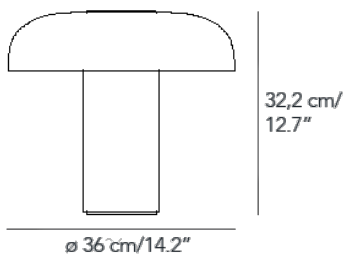

Lampada da tavolo a luce diffusa dimmerabile. Montatura in marmo grigio Bardiglio. Diffusore in vetro soffiato opalino acidato. Bottone centrale in metallo galvanizzato nero. Cavo di alimentazione, dimmer e spina neri. Alimentatore su spina con plug intercambiabile (uk - usa - europa - australia). Led integrato.