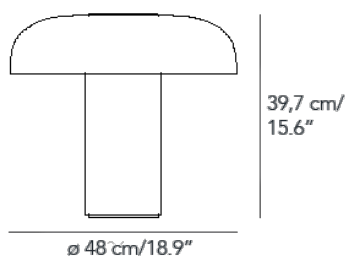

MADE IN

IT

DESCRIZIONE MATERIALI

vetro, metallo galvanica, marmo

CAVO DI ALIMENTAZIONE

Nero

DESCRIZIONE COLORE

bianco

DIMMER

Dimmer incluso

TIPOLOGIA FONTE LUMINOSA

Scheda Led

CERTIFICAZIONI

CE Classe II IP20

SORGENTE LUMINOSA

CONSIGLIATA

LED 42W (3000K, CRI>80, 4780Lm)

COLORE

SKU

F442110585BIWL