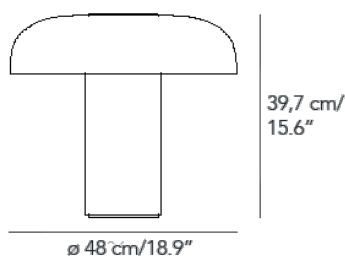

MADE IN

IT

DESCRIZIONE MATERIALI

vetro, metallo galvanica

CAVO DI ALIMENTAZIONE

Nero

DESCRIZIONE COLORE

nero

DIMMER

Dimmer incluso

TIPOLOGIA FONTE LUMINOSA

Scheda Led

CERTIFICAZIONI

CE Classe II IP20

CLASSE ENERGETICA

F

COLORE

SORGENTE LUMINOSA

LED 42W (3000K, CRI>80, 4780Lm)

SKU

F442110585NEWL