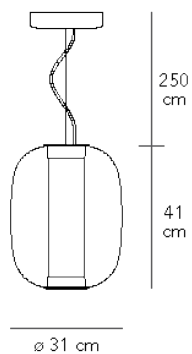

## MERIDIANO MEDIA

Gabriele e Oscar Buratti, 2020

grappolo. La versione da tavolo è proposta nella misura media...

Lampada a sospensione a luce diffusa/diretta con doppia accensione dimmerabile parzialmente 1:10 V. La doppia accensione consente di illuminare separatamente la parte centrale (dimmerabile) e quella inferiore del diffusore (interruttore on-off). Montatura in metallo nichelato. Diffusore esterno in vetro soffiato. Diffusore interno in vetro pirex verniciato internamente. Cavo di sospensione in acciaio. Cavo di alimentazione nero. Rosone in metallo verniciato. Led integrato.