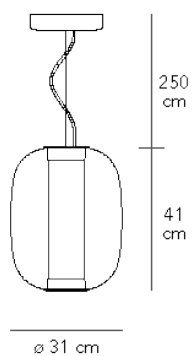

MERIDIANO MEDIA

Gabriele e Oscar Buratti, 2020

grappolo. La versione da tavolo è proposta nella misura media...

Lampada a sospensione a luce diffusa/diretta con doppia accensione dimmerabile parzialmente 1:10 V. La doppia accensione consente di illuminare separatamente la parte centrale (dimmerabile) e quella inferiore del diffusore (interruttore on-off). Montatura in metallo nichelato. Diffusore esterno in vetro soffiato. Diffusore interno in vetro pirex verniciato internamente. Cavo di sospensione in acciaio. Cavo di alimentazione nero. Rosone in metallo verniciato. Led integrato.

COLORE

DESCRIZIONE MATERIALI

vetro, metallo galvanica

DESCRIZIONE COLORE

nero, rosa

TIPOLOGIA FONTE LUMINOSA

Scheda Led

CLASSE ENERGETICA