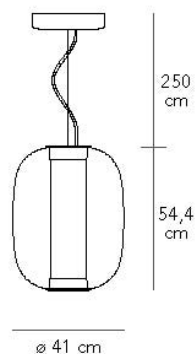

Lampada a sospensione a luce diffusa/diretta con doppia accensione dimmerabile parzialmente 1:10 V. La doppia accensione consente di illuminare separatamente la parte centrale (dimmerabile) e quella inferiore del diffusore (interruttore on-off). Montatura in metallo nichelato. Diffusore esterno in vetro soffiato. Diffusore interno in vetro pirex verniciato internamente. Cavo di sospensione in acciaio. Cavo di alimentazione nero. Rosone in metallo verniciato. Led integrato.