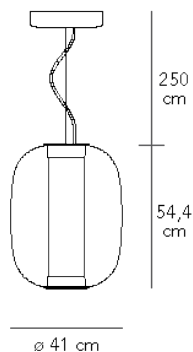

MERIDIANO GRANDE

Gabriele e Oscar Buratti, 2020

grappolo. La versione da tavolo è proposta nella misura media...

Lampada a sospensione a luce diffusa/diretta con doppia accensione dimmerabile parzialmente 1:10 V. La doppia accensione consente di illuminare separatamente la parte centrale (dimmerabile) e quella inferiore del diffusore (interruttore on-off). Montatura in metallo nichelato. Diffusore esterno in vetro soffiato. Diffusore interno in vetro pirex verniciato internamente. Cavo di sospensione in acciaio. Cavo di alimentazione nero. Rosone in metallo verniciato. Led integrato.

COLORE

DESCRIZIONE MATERIALI

vetro, metallo galvanica

DESCRIZIONE COLORE

nero, fumè

TIPOLOGIA FONTE LUMINOSA

Scheda Led

CLASSE ENERGETICA