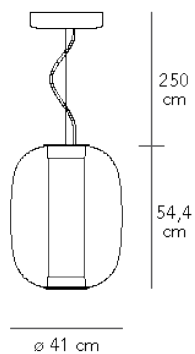

MERIDIANO GRANDE

Gabriele e Oscar Buratti, 2020

grappolo. La versione da tavolo è proposta nella misura media...

Lampada a sospensione a luce diffusa/diretta con doppia accensione dimmerabile parzialmente 1:10 V. La doppia accensione consente di illuminare separatamente la parte centrale (dimmerabile) e quella inferiore del diffusore (interruttore on-off). Montatura in metallo nichelato. Diffusore esterno in vetro soffiato. Diffusore interno in vetro pirex verniciato internamente. Cavo di sospensione in acciaio. Cavo di alimentazione nero. Rosone in metallo verniciato. Led integrato.

COLORE

DESCRIZIONE MATERIALI

vetro, metallo galvanica

DESCRIZIONE COLORE

nero, rosa

TIPOLOGIA FONTE LUMINOSA

Scheda Led

CLASSE ENERGETICA