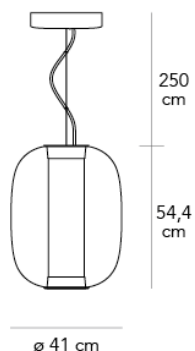

## MERIDIANO GRANDE

Gabriele e Oscar Buratti, 2020

grappolo. La versione da tavolo è proposta nella misura media...

Lampada a sospensione a luce diffusa/diretta con doppia accensione dimmerabile parzialmente 1:10 V. La doppia accensione consente di illuminare separatamente la parte centrale (dimmerabile) e quella inferiore del diffusore (interruttore on-off). Montatura in metallo nichelato. Diffusore esterno in vetro soffiato. Diffusore interno in vetro pirex verniciato internamente. Cavo di sospensione in acciaio. Cavo di alimentazione nero. Rosone in metallo verniciato. Led integrato.