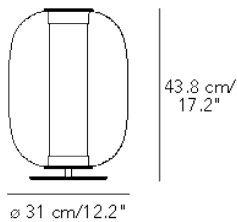

MERIDIANO

Gabriele e Oscar Buratti, 2020

grappolo. La versione da tavolo è proposta nella misura media...

Lampada da tavolo a luce diffusa dimmerabile. Montatura in metallo nichelato. Diffusore esterno in vetro soffiato. Diffusore interno in vetro pirex verniciato internamente. Cavo di alimentazione, dimmer e spina neri. Alimentatore su spina con plug intercambiabili (uk - usa - europa - australia). Led integrato.

MADE IN

IT

DESCRIZIONE MATERIALI

vetro, metallo

CAVO DI ALIMENTAZIONE

Nero

DESCRIZIONE COLORE

nero, rosa