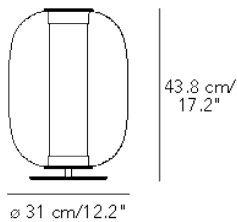

MERIDIANO

Gabriele e Oscar Buratti, 2020

grappolo. La versione da tavolo è proposta nella misura media...

Lampada da tavolo a luce diffusa dimmerabile. Montatura in metallo nichelato. Diffusore esterno in vetro soffiato. Diffusore interno in vetro pirex verniciato internamente. Cavo di alimentazione, dimmer e spina neri. Alimentatore su spina con plug intercambiabili (uk - usa - europa - australia). Led integrato.