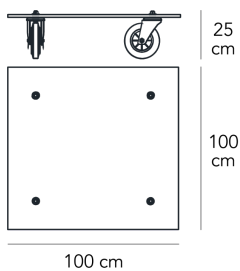

SKU
S1110TB150TR00