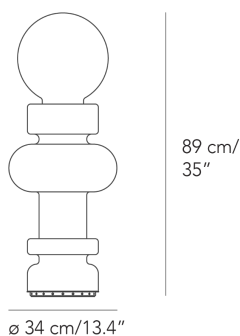

Lampada da tavolo o da terra a luce diffusa dimmerabile. Montatura in metallo verniciato. Diffusore in vetro soffiato satinato. Cavo di alimentazione, dimmer e spina neri. Alimentatore su spina con plug intercambiabili (europa - usa). Led integrato.