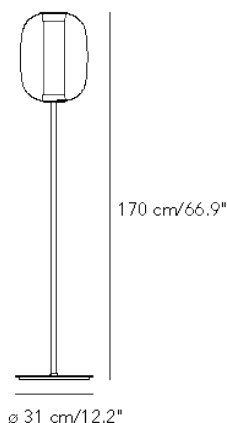

Lampada da terra a luce diffusa dimmerabile. Stelo e base in metallo nichelato. Diffusore esterno in vetro soffiato. Diffusore interno in vetro pirex verniciato internamente. Cavo di alimentazione, dimmer e spina neri. Alimentatore su spina con plug intercambiabili (uk - usa - europa - australia). Led integrato.