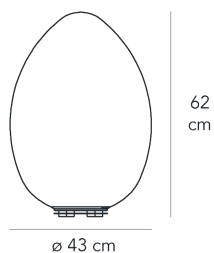

MADE IN

IT

CAVO DI ALIMENTAZIONE

nero

CERTIFICAZIONI

COLORE

DESCRIZIONE MATERIALI

polietilene

DESCRIZIONE COLORE

bianco

TIPOLOGIA FONTE LUMINOSA

Lampadina

CLASSE ENERGETICA

A

SORGENTE LUMINOSA

LED 1×max 30W E27

SKU

F264613370BINE