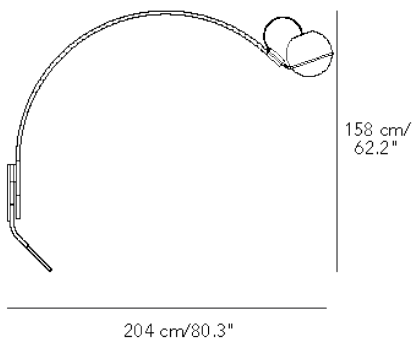

Lampada a parete, con luce diretta e diffusa dimmerabile. La base e lo stelo sono realizzati in metallo verniciato. Il diffusore  $\Pi$  in vetro soffiato a mano ed acidato. Cavo di alimentazione, spina e dimmer neri. Alimentatore su spina con plug intercambiabili. Moduli led integrati.