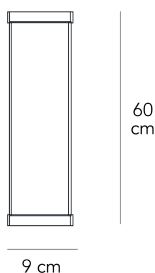

MARISTELLA GRANDE

FontanaArte, 1995

Lampada da parete dal design minimale che, grazie alla sua semplicità, si adatta a qualsiasi tipo di ambiente. Progettata nel 1995 e disponibile in due lunghezze, è apprezzata per la purezza dei materiali e la linearità delle forme.

Lampada da parete a luce diffusa dimmerabile. Montatura in metallo cromato. Diffusore in vetro stampato verniciato internamente. Fonte luminosa non inclusa.

MADE IN
IT

DIMMER
Dimmerabile

CERTIFICAZIONI

COLORE

DESCRIZIONE MATERIALI
vetro, metallo

DESCRIZIONE COLORE
cromo

TIPOLOGIA FONTE LUMINOSA
Lampadina

CLASSE ENERGETICA
A+ >> E

SORGENTE LUMINOSA CONSIGLIATA
LED 3x5,7W E14 (2700, 470Lm) or HA 3x30W E14 (2700K, 405Lm)