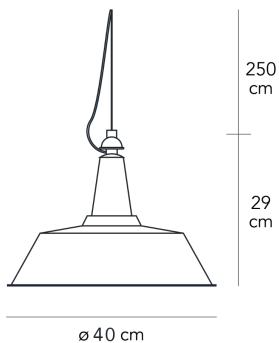

Lampada a sospensione a luce diretta dimmerabile. Diffusore e gancio in metallo verniciato RAL 7031 20 LUCIDO (grigio bluastro). Cavo di sospensione in acciaio. Cavo di alimentazione trasparente. Rosone in materiale termoplastico verniciato. Fonte luminosa non inclusa.