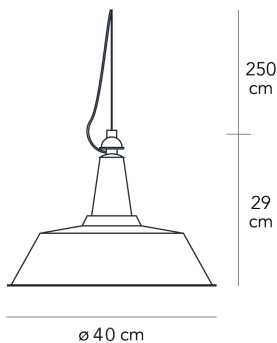

Lampada a sospensione a luce diretta. Diffusore in metallo. Cavo di alimentazione trasparente. Cavo di sospensione in acciaio. Rosone in polimero verniciato giallo RAL 1018 20 GLOSS. La lampada viene fornita con lampadina fluorescente inclusa 18W E27 (classe energetica F/G) ma può essere sostituita con una lampadina LED.