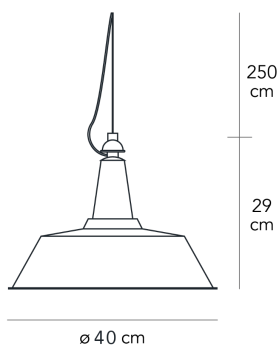

Lampada a sospensione a luce diretta. Diffusore in metallo. Cavo di alimentazione trasparente. Cavo di sospensione in acciaio. Rosone in polimero verniciato in tinta porpora violetto RAL 4007 20 GLOSS. La lampada viene fornita con lampadina fluorescente inclusa 18W E27 (classe energetica F/G) ma può essere sostituita con una lampadina LED.