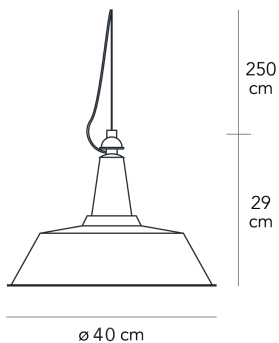

Lampada a sospensione a luce diretta. Diffusore in metallo. Cavo di alimentazione trasparente. Cavo di sospensione in acciaio. Rosone in polimero verniciato beige verdastro. La lampada viene fornita con lampadina fluorescente inclusa 18W E27 (classe energetica F/G) ma può essere sostituita con una lampadina LED.