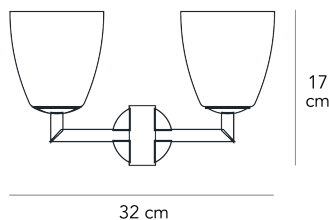

Lampada da parete a luce diffusa dimmerabile. Montatura in metallo cromato. Diffusore in vetro soffiato satinato bianco. Fonte luminosa non inclusa.

MADE IN
IT

DIMMER
Dimmerabile

CERTIFICAZIONI
CE **IP20**

COLORE

DESCRIZIONE MATERIALI
vetro, metallo

DESCRIZIONE COLORE
cromo, bianco

TIPOLOGIA FONTE LUMINOSA
Lampadina

CLASSE ENERGETICA
A++ >> E

SORGENTE LUMINOSA
CONSIGLIATA
LED 2x6W E14 (2700K, 2x470Lm) or HA
2x46W E14 (2700K, 2x700Lm)