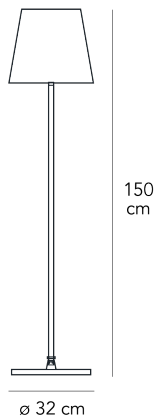

Lampada da terra a luce diffusa dimmerabile a pavimento con interruttore a scorrimento. Montatura in metallo nichelato spazzolato. Diffusore in vetro soffiato satinato bianco. Cavo di alimentazione, dimmer e spina neri. Spina europea due poli. Fonte luminosa non inclusa.

DESCRIZIONE MATERIALI

vetro, metallo

DESCRIZIONE COLORE

nichelato satinato/spazzolato bianco

TIPOLOGIA FONTE LUMINOSA

Lampadina

CLASSE ENERGETICA

A++ >> E