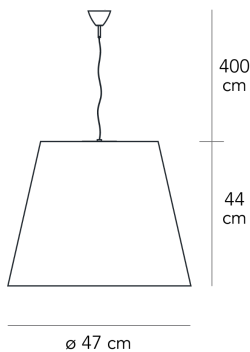

Lampada a sospensione a luce diffusa dimmerabile. Montatura in metallo cromato. Diffusore in polietilene bianco. Cavo di sospensione in acciaio. Cavo di alimentazione in tessuto rosso. Rosone in materiale termoplastico cromato. Fonte luminosa non inclusa.