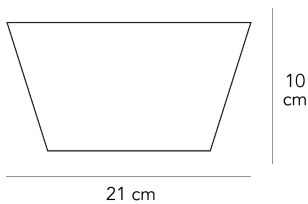

Lampada da parete a luce diffusa dimmerabile. Montatura in metallo nichelato. Diffusore in vetro stratificato. Vetro di chiusura inferiore temperato e sabbiato. Fonte luminosa non inclusa.

MADE IN

IT

DIMMER