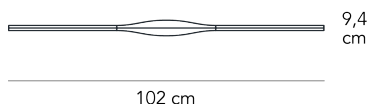

APEX

Karim Rashid, 2015

Apex è una lampada da parete caratterizzata da una linea affusolata ed elegante, il cui elemento centrale ricorda la forma di un occhio. La lampada si assottiglia verso le estremità quasi a scomparire nell'ambiente circostante, irradiando una lama di luce intensa e funzionale. Apex può essere installata in senso orizzontale oppure verticale.

Lampada da parete a luce indiretta dimmerabile 1-10 V. Corpo in alluminio pressofuso verniciato lucidato. Led integrato. Apex può essere installata in senso orizzontale oppure verticale.

MADE IN
IT

DIMMER
Dimmerabile

CERTIFICAZIONI
CE ERIP20

COLORE

DESCRIZIONE MATERIALI
metallo

DESCRIZIONE COLORE
nero

TIPOLOGIA FONTE LUMINOSA
Scheda Led

CLASSE ENERGETICA
A++ >> A

SORGENTE LUMINOSA CONSIGLIATA
LED 2x7W (3000K, CRI>80, 2x900Lm)