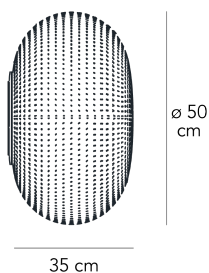

Lampada da parete/plafone a luce diffusa dimmerabile. Diffusore in vetro incamiciato di colore bianco latte, soffiato a fermo e satinato. Montatura in metallo verniciato. Fonte luminosa non inclusa.