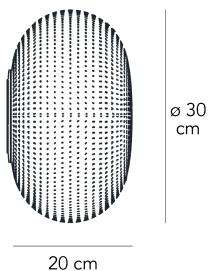

BIANCA MEDIA

Matti Klenell, 2015

l'aiuto di ausili esterni per far girare e modellare la massa di vetro nello stampo, ma solo l'impiego della propria maestria e capacità polmonare. Bianca è disponibile nelle versioni da appoggio senza stelo, da tavolo e da terra con stelo e base, a sospensione e a parete e plafone. Il colore bianco opaco delle verniciature applicate ai vari supporti metallici richiama il nome e il colore del diffusore. Bianca produce un'emissione luminosa diffusa, molto calda e avvolgente nell'ambiente circostante....

Lampada da parete/plafone a luce diffusa dimmerabile a taglio di fase. Diffusore in vetro incamiciato di colore bianco latte, soffiato a fermo e satinato. Montatura in metallo verniciato. Led integrato.