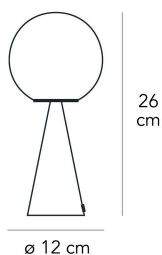

BILIA MINI

Gio Ponti, 1932

Niente più che una sfera poggiata, in apparente impossibile equilibrio, su un cono che fa da base. Una delle tante magie compositive di Gio Ponti, progettata nel 1932. La contrapposizione di due forme geometriche elementari da origine a un oggetto originale e dalle proporzioni perfette. Una composizione semplice che si arricchisce grazie allo straordinario equilibrio delle proporzioni e all'eleganza discreta dei materiali non riflettenti. La luce è diffusa e l'emissione luminosa è valorizzata dall'essenzialità geometrica del disegno. Nel disegnare Bilia, Gio Ponti immaginò una versione in scala ridotta e con una gamma di "colori a spruzzo". Da quegli appunti a mano del progetto originale, FontanaArte presenta Bilia Mini in nuove varianti cromatiche mozzafiato.

Lampada da tavolo a luce diffusa non dimmerabile. Montatura in metallo verniciato. diffusore in vetro soffiato bianco satinato. Cavo di alimentazione, interruttore e spina trasparenti. Spina europea due poli. Fonte luminosa non inclusa.

NOME PRODOTTO

BILIA MINI

SKU

F247400150BLNE

MATERIALE

vetro, metallo

MADE IN

IT