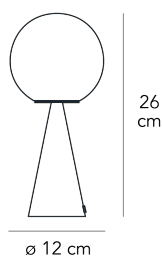

BILIA MINI

Gio Ponti, 1932

Niente più che una sfera poggiata, in apparente impossibile equilibrio, su un cono che fa da base. Una delle tante magie compositive di Gio Ponti, progettata nel 1932. La contrapposizione di due forme geometriche elementari da origine a un oggetto originale e dalle proporzioni perfette. Una composizione semplice che si arricchisce grazie allo straordinario equilibrio delle proporzioni e all'eleganza discreta dei materiali non riflettenti. La luce è diffusa e l'emissione luminosa è valorizzata dall'essenzialità geometrica del disegno. Nel disegnare Bilia, Gio Ponti immaginò una versione in scala ridotta e con una gamma di "colori a spruzzo". Da quegli appunti a mano del progetto originale, FontanaArte presenta Bilia Mini in nuove varianti cromatiche mozzafiato.

Lampada da tavolo a luce diffusa non dimmerabile. Montatura in metallo verniciato. diffusore in vetro soffiato bianco satinato. Cavo di alimentazione, interruttore e spina trasparenti. Spina europea due poli. Fonte luminosa non inclusa.