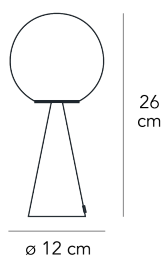

BILIA MINI

Gio Ponti, 1932

Niente più che una sfera poggiata, in apparente impossibile equilibrio, su un cono che fa da base. Una delle tante magie compositive di Gio Ponti, progettata nel 1932. La contrapposizione di due forme geometriche elementari da origine a un oggetto originale e dalle proporzioni perfette. Una composizione semplice che si arricchisce grazie allo straordinario equilibrio delle proporzioni e all'eleganza discreta dei materiali non riflettenti. La luce è diffusa e l'emissione luminosa è valorizzata dall'essenzialità geometrica del disegno. Nel disegnare Bilia, Gio Ponti immaginò una versione in scala ridotta e con una gamma di "colori a spruzzo". Da quegli appunti a mano del progetto originale, FontanaArte presenta Bilia Mini in nuove varianti cromatiche mozzafiato.

Lampada da tavolo a luce diffusa non dimmerabile. Montatura in metallo verniciato. Diffusore in vetro soffiato bianco satinato. Cavo di alimentazione, interruttore e spina trasparenti. Spina europea due poli. Fonte luminosa non inclusa.