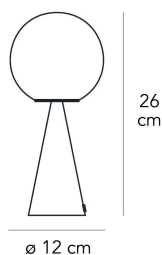

BILIA MINI

Gio Ponti, 1932

Niente più che una sfera poggiata, in apparente impossibile equilibrio, su un cono che fa da base. Una delle tante magie compositive di Gio Ponti, progettata nel 1932. La contrapposizione di due forme geometriche elementari da origine a un oggetto originale e dalle proporzioni perfette. Una composizione semplice che si arricchisce grazie allo straordinario equilibrio delle proporzioni e all'eleganza discreta dei materiali non riflettenti. La luce è diffusa e l'emissione luminosa è valorizzata dall'essenzialità geometrica del disegno. Nel disegnare Bilia, Gio Ponti immaginò una versione in scala ridotta e con una gamma di "colori a spruzzo". Da quegli appunti a mano del progetto originale, FontanaArte presenta Bilia Mini in nuove varianti cromatiche mozzafiato.

Lampada da tavolo a luce diffusa non dimmerabile. Montatura in metallo verniciato. Diffusore in vetro soffiato bianco satinato. Cavo di alimentazione, interruttore e spina trasparenti. Spina europea due poli. Fonte luminosa non inclusa.

NOME PRODOTTO

BILIA MINI

SKU

F247400150RONE

MATERIALE

vetro, metallo

MADE IN

IT