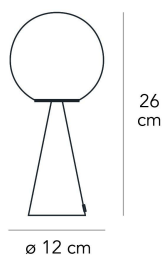

## BILIA MINI

Gio Ponti, 1932

Niente più che una sfera poggiata, in apparente impossibile equilibrio, su un cono che fa da base. Una delle tante magie compositive di Gio Ponti, progettata nel 1932. La contrapposizione di due forme geometriche elementari da origine a un oggetto originale e dalle proporzioni perfette. Una composizione semplice che si arricchisce grazie allo straordinario equilibrio delle proporzioni e all'eleganza discreta dei materiali non riflettenti. La luce è diffusa e l'emissione luminosa è valorizzata dall'essenzialità geometrica del disegno. Nel disegnare Bilia, Gio Ponti immaginò una versione in scala ridotta e con una gamma di "colori a spruzzo". Da quegli appunti a mano del progetto originale, FontanaArte presenta Bilia Mini in nuove varianti cromatiche mozzafiato.

Lampada da tavolo a luce diffusa non dimmerabile. Montatura in metallo verniciato. Diffusore in vetro soffiato bianco satinato. Cavo di alimentazione, interruttore e spina trasparenti. Spina europea due poli. Fonte luminosa non inclusa.