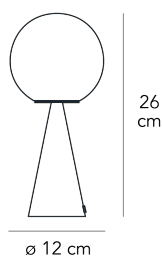

Lampada da tavolo a luce diffusa non dimmerabile. Montatura in metallo verniciato. Diffusore in vetro soffiato bianco satinato. Cavo di alimentazione, interruttore e spina trasparenti. Spina europea due poli. Fonte luminosa non inclusa.