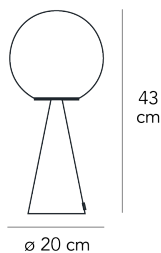

BILIA

Gio Ponti, 1932

Niente più che una sfera poggiata, in apparente impossibile equilibrio, su un cono che fa da base. Una delle tante magie compositive di Gio Ponti, progettata nel 1932. La contrapposizione di due forme geometriche elementari da origine a un oggetto originale e dalle proporzioni perfette. Una composizione semplice che si arricchisce grazie allo straordinario equilibrio delle proporzioni e all'eleganza discreta dei materiali non riflettenti. La luce è diffusa e l'emissione luminosa è valorizzata dall'essenzialità geometrica del disegno. Nel disegnare Bilia, Gio Ponti immaginò una versione in scala ridotta e con una gamma di "colori a spruzzo". Da quegli appunti a mano del progetto originale, FontanaArte presenta Bilia Mini in nuove varianti cromatiche mozzafiato.

Lampada da tavolo a luce diffusa dimmerabile a pulsante. Montatura in ottone spazzolato. Diffusore in vetro soffiato bianco satinato. Cavo di alimentazione, dimmer e spina neri. Alimentatore su spina con plug intercambiabili (UK - USA - EU). Led integrato.