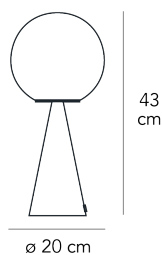

BILIA

Gio Ponti, 1932

Niente più che una sfera poggiata, in apparente impossibile equilibrio, su un cono che fa da base. Una delle tante magie compositive di Gio Ponti, progettata nel 1932. La contrapposizione di due forme geometriche elementari da origine a un oggetto originale e dalle proporzioni perfette. Una composizione semplice che si arricchisce grazie allo straordinario equilibrio delle proporzioni e all'eleganza discreta dei materiali non riflettenti. La luce è diffusa e l'emissione luminosa è valorizzata dall'essenzialità geometrica del disegno. Nel disegnare Bilia, Gio Ponti immaginò una versione in scala ridotta e con una gamma di "colori a spruzzo". Da quegli appunti a mano del progetto originale, FontanaArte presenta Bilia Mini in nuove varianti cromatiche mozzafiato.

Lampada da tavolo a luce diffusa dimmerabile a pulsante. Montatura in metallo galvanizzato. Diffusore in vetro soffiato bianco satinato. Cavo di alimentazione, dimmer e spina neri. Alimentatore su spina con plug intercambiabili (UK - USA - EU). Led integrato.