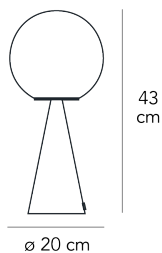

BILIA LED

Gio Ponti, 1932
omatiche mozzafiato....

Lampada da tavolo a luce diffusa dimmerabile a pulsante. Montatura in metallo galvanizzato. Diffusore in vetro soffiato bianco satinato. Cavo di alimentazione, dimmer e spina neri. Alimentatore su spina con plug intercambiabili (UK - USA - EU). Led integrato.