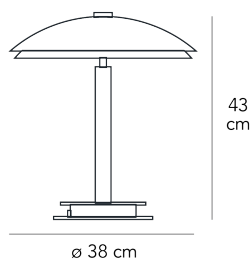

Lampada da tavolo a luce diretta non dimmerabile. Montatura in ottone cromato. Diffusore superiore in vetro curvato sabbaiato e verniciato internamente, diffusore inferiore in vetro sabbaiato. Cavo di alimentazione, interruttore e spina neri. Spina europea due poli. Fonte luminosa non inclusa.