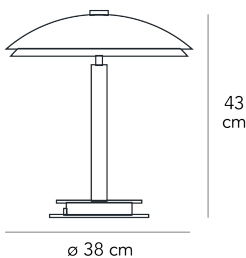

Lampada da tavolo a luce diretta non dimmerabile. Montatura in ottone lucido. Diffusore superiore in vetro curvato sabbaiato e verniciato internamente, diffusore inferiore in vetro sabbaiato. Cavo di alimentazione, interruttore e spina neri. Spina europea due poli. Fonte luminosa non inclusa.