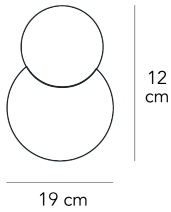

Lampada da parete a luce diffusa dimmerabile. Montatura in metallo nichelato. Diffusori in vetro soffiato satinato bianco. Fonte luminosa non inclusa.

MADE IN

IT

DIMMER

Dimmerabile

CERTIFICAZIONI

CE **IP40**