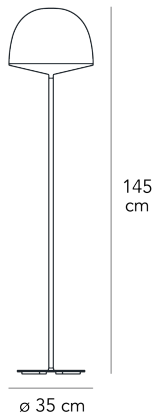

CHESHIRE MEDIA

GamFratesi, 2013

Riflette l'impronta nordica dello studio nella semplicità dell'estetica e della funzionalità. La calotta è di policarbonato opalino per favorire l'emissione diffusa; colorato per diffondere la luce verso il basso nella versione da tavolo e da terra oppure verso l'alto (nella versione sospesa).

Lampada da terra a luce diretta non dimmerabile. Montatura in metallo verniciato. Diffusore superiore in policarbonato verniciato; diffusore inferiore in policarbonato opalino. Cavo, interruttore e spina trasparenti. Spina europea due poli. Fonte luminosa non inclusa.

MADE IN
IT

CAVO DI ALIMENTAZIONE
Trasparente

DIMMER
Non dimmerabile

CERTIFICAZIONI
CE **IP40** 

COLORE

DESCRIZIONE MATERIALI
polimero, metallo

DESCRIZIONE COLORE
bianco

TIPOLOGIA FONTE LUMINOSA
Lampadina