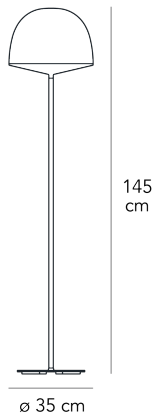

## CHESHIRE MEDIA

GamFratesi, 2013

Riflette l'impronta nordica dello studio nella semplicità dell'estetica e della funzionalità. La calotta è di policarbonato opalino per favorire l'emissione diffusa; colorato per diffondere la luce verso il basso nella versione da tavolo e da terra oppure verso l'alto (nella versione sospesa).

Lampada da terra a luce diretta non dimmerabile. Montatura in metallo verniciato. Diffusore superiore in policarbonato verniciato e diffusore inferiore in policarbonato opalino. Cavo, interruttore e spina trasparenti. Spina europea due poli. Fonte luminosa non inclusa.