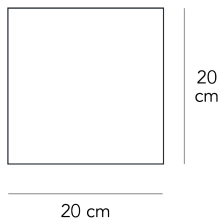

CORRUBEDO

David Chipperfield, 2005

Corrubedo è una lampada da parete dalla rigorosa linea geometrica che si installa con la fonte luminosa rivolta verso l'alto o verso il basso a seconda di dove si desidera direzionare la luce. È disponibile con lo schermo frontale bianco oppure specchiato.

Lampada da parete a luce indiretta dimmerabile. Montatura in metallo verniciato lucido con schermo frontale a specchio. Diffusori laterali in vetro satinato. Fonte luminosa non inclusa.

MADE IN

IT

DIMMER