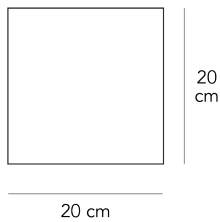

CORRUBEDO

David Chipperfield, 2005

Corrubedo è una lampada da parete dalla rigorosa linea geometrica che si installa con la fonte luminosa rivolta verso l'alto o verso il basso a seconda di dove si desidera direzionare la luce. È disponibile con lo schermo frontale bianco oppure specchiato.

Lampada da parete a luce indiretta non dimmerabile. Montatura in metallo verniciato lucido con schermo frontale a specchio. Diffusori laterali in vetro satinato. Led integrato.

MADE IN

IT

DIMMER

Non dimmerabile