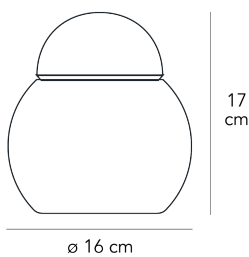

Lampada da tavolo a luce diffusa non dimmerabile. Diffusori in vetro soffiato bianco lucido. Cavo di alimentazione, interruttore e spina neri. Spina europea due poli. Fonte luminosa non inclusa.

MADE IN